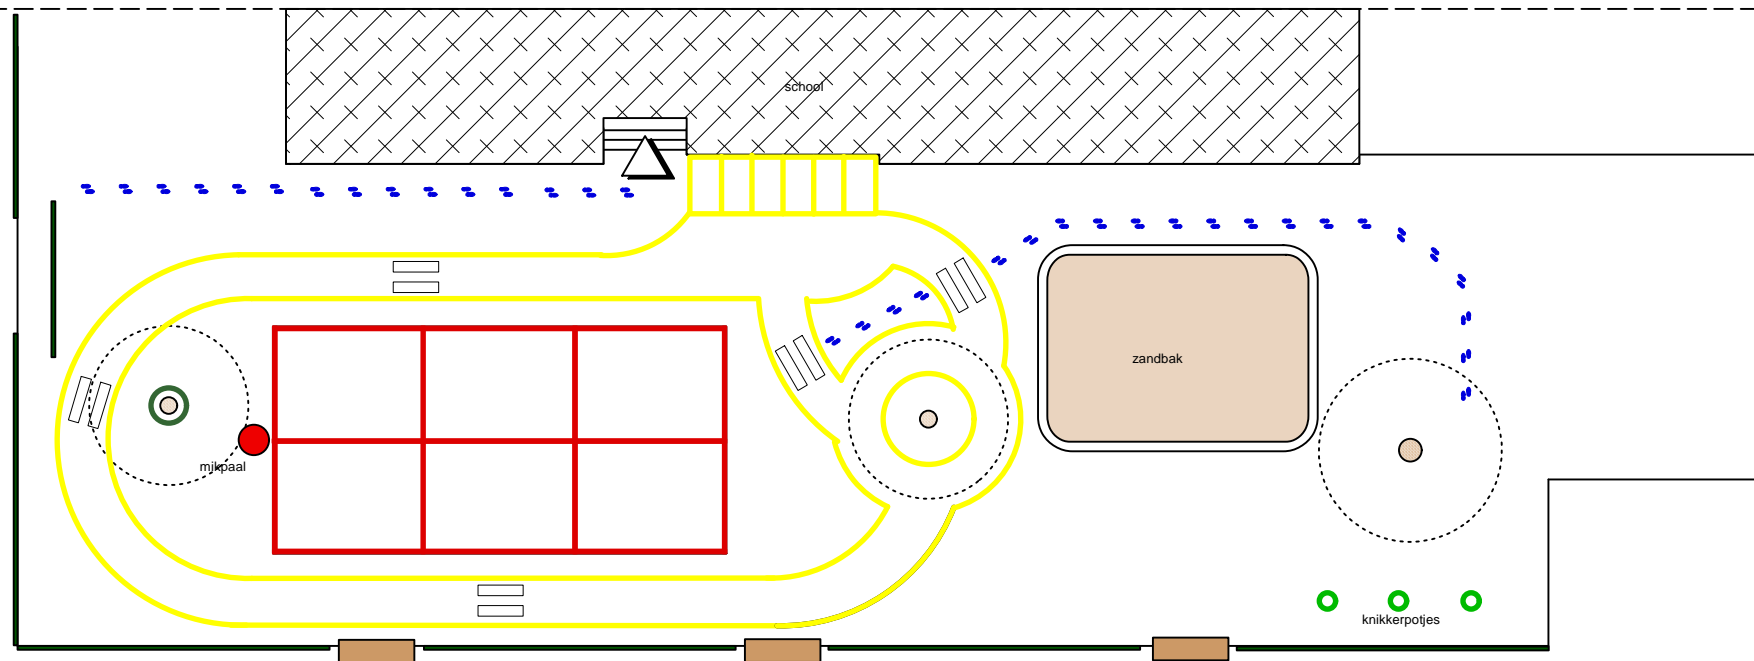

bestaande situatie

nieuwe situatie

grasveld

**ADITUS**  
interieurarchitecten BNI

Hofmaatschool  
schoolpleinbelijning  
datum 06-02-09  
schaal 1 : 200

Kempersdijk 8  
7161 XH Neede  
tel.: 0545 295320  
fax: 0545 296302  
info@aditus.nl